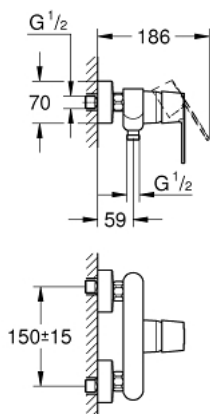

32 888 000 GET JEDNOUCHWYTOWA BATERIA PRYSZNICOWA

OPIS PRODUKTU

- montaż ścienny
- metalowa dźwignia
- **GROHE SilkMove** głowica ceramiczna 46 mm
- regulowany ogranicznik strumienia przepływu
- **GROHE StarLight** wykończenie chromowane
- wyjście prysznica 1/2" ze zintegrowanym zaworem zwrotnym
- przyłącza S
- **zabezpieczenie przed przepływem zwrotnym**
- I klasa głośności według normy DIN 4109

32 888 000 GET JEDNOUCHWYTOWA BATERIA PRYSZNICOWA

ELEMENTY ZAMIENNE

- 1: dźwignia kompletna (Numer zamówienia 46708000)
 - 2: nakładka (Numer zamówienia 46427000)
 - 3: Głowica (Numer zamówienia 46048000)
 - 4: Zawór zwrotny (Numer zamówienia 08565000)
 - 5: złącze śrubowe przyłącza 1/2" (Numer zamówienia 45044000)
 - 6: Przyłącze S (Numer zamówienia 12662000)
 - 7: klucz specjalny (Numer zamówienia 19377000)*
 - 8: przedłużka 3/4", 20 mm (Numer zamówienia 0713000M)*
 - 9: Ogranicznik temperatury (Numer zamówienia 46308000)*
- Aksesoria opcjonalne