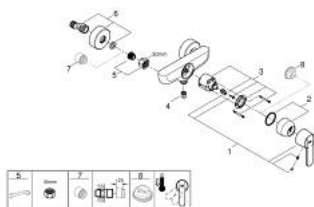

32 888 000 GET JEDNOUCHWYTOWA BATERIA PRYSZNICOWA

OPIS PRODUKTU

- montaż ścienny
- metalowa dźwignia
- **GROHE SilkMove** głowica ceramiczna 46 mm
- regulowany ogranicznik strumienia przepływu
- **GROHE StarLight** wykończenie chromowane
- wyjście prysznica 1/2" ze zintegrowanym zaworem zwrotnym
- przyłącza S
- **zabezpieczenie przed przepływem zwrotnym**
- I klasa głośności według normy DIN 4109

32 888 000 GET JEDNOUCHWYTOWA BATERIA PRYSZNICOWA

ELEMENTY ZAMIENNE

- 1: dźwignia kompletna (Numer zamówienia 46708000)
 - 2: nakładka (Numer zamówienia 46427000)
 - 3: Głowica (Numer zamówienia 46048000)
 - 4: Zawór zwrotny (Numer zamówienia 08565000)
 - 5: złącze śrubowe przyłącza 1/2" (Numer zamówienia 45044000)
 - 6: Przyłącze S (Numer zamówienia 12662000)
 - 7: klucz specjalny (Numer zamówienia 19377000)*
 - 8: przedłużka 3/4", 20 mm (Numer zamówienia 0713000M)*
 - 9: Ogranicznik temperatury (Numer zamówienia 46308000)*
- Aksesoria opcjonalne