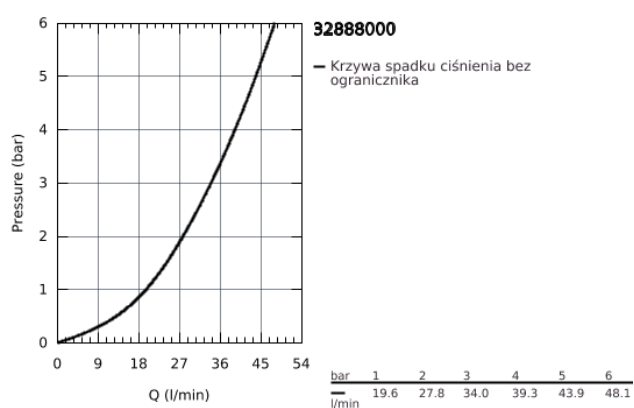

32 888 000 GET JEDNOUCHWYTOWA BATERIA PRYSZNICOWA

OPIS PRODUKTU

- montaż ścienny
- metalowa dźwignia
- **GROHE SilkMove** głowica ceramiczna 46 mm
- regulowany ogranicznik strumienia przepływu
- **GROHE StarLight** wykończenie chromowane
- wyjście prysznica 1/2" ze zintegrowanym zaworem zwrotnym
- przyłącza S
- **zabezpieczenie przed przepływem zwrotnym**
- I klasa głośności według normy DIN 4109